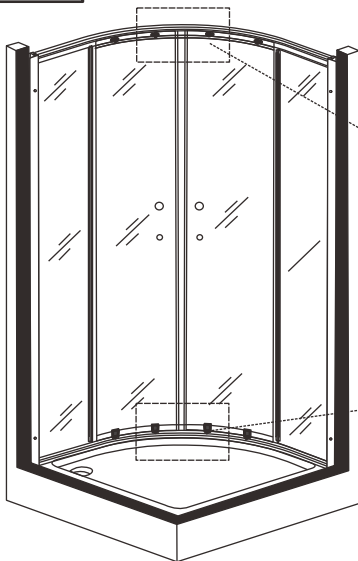

14.1

14.2

14.3

15