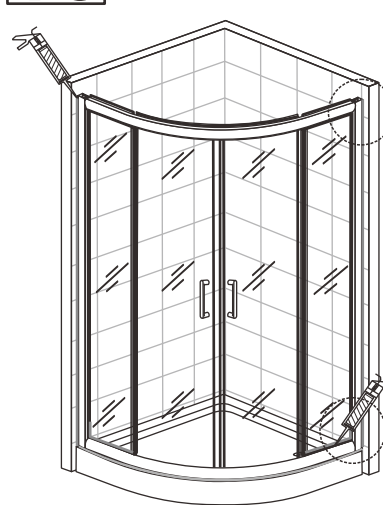

15.1

15.2

16