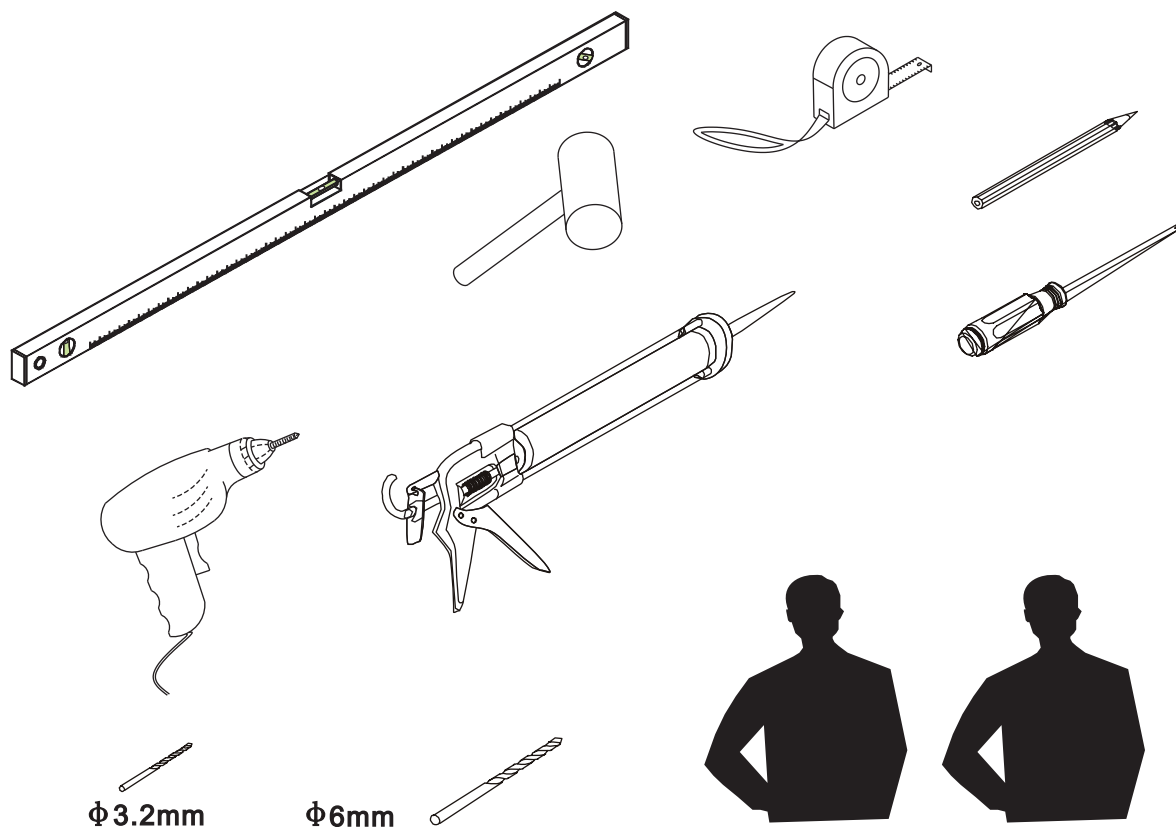

Примечание: закаленное стекло не может быть повторно переработано.

■ Монтаж

Перед началом установки внимательно прочитайте эти инструкции.

Убедитесь, что поддон для душа установлен на ровном полу. Особое внимание следует уделять сверлению стен, чтобы избежать повреждения скрытых труб или электрических кабелей.

Примечание: для установки душевого ограждения потребуются работа двух человек. Перед установкой удалите защитную пленку с алюминиевых профилей.

■ Установка душевого поддона

Поддон для душа должен располагаться напротив стены.

Водонепроницаемая стена или плитка должны быть установлены так, чтобы они находились сверху поддона.

■ Инструкции по уходу

После использования душевое ограждение должно быть очищено с мылом и водой. Это особенно важно в районах с жёсткой водой, где возможны отложения солей на стенках душевого ограждения. Не должны использоваться очистители с добавлением хлора, кислоты, абразивные пасты, ацетон, спирт. Стекланные очистители можно использовать, но при этом следует соблюдать осторожность. Если есть сомнения, обратитесь к поставщику данного чистящего средства.

Сохраните данную инструкцию для ухода и дополнительного обслуживания специализированными сервисами.

Это изделие тяжёлое и требуются два человека для установки.